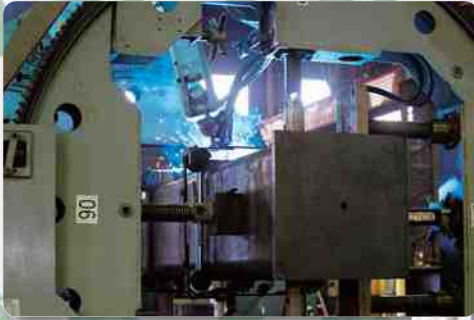

撮影協力/ 鋼井鉄工(株) 殿

2012.11

SUN	MON	TUE	WED	THU	FRI	SAT
				1	2	3
4	5	6	7	8	9	10
11	12	13	14	15	16	17
18	19	20	21	22	23	24
25	26	27	28	29	30	

12

DECEMBER 2012

2013.01

SUN	MON	TUE	WED	THU	FRI	SAT
		1	2	3	4	5
6	7	8	9	10	11	12
13	14	15	16	17	18	19
20	21	22	23	24	25	26
27	28	29	30	31		

SUN	MON	TUE	WED	THU	FRI	SAT
25	26	27	28	29	30	1
2	3	4	5	6	7	8
9	10	11	12	13	14	15
16	17	18	19	20	21	22
23 / 30 天皇誕生日	24 / 31 振替休日	25	26	27	28	29

地球のSUKIMA 考える