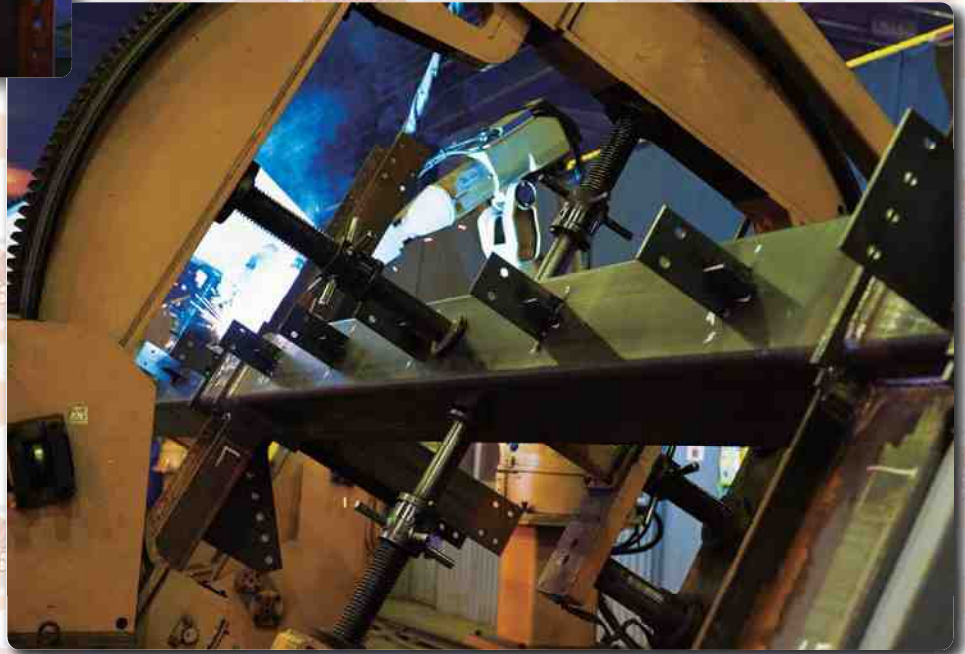

2012 CALENDAR

地球の SUKIMA 考える
.....

日鐵住金溶接工業株式会社
Nippon Steel & Sumikin Welding Co., Ltd.

撮影協力 / (株)北川組鉄工所 殿

1

JANUARY 2012

2011.12

SUN	MON	TUE	WED	THU	FRI	SAT
				1	2	3
4	5	6	7	8	9	10
11	12	13	14	15	16	17
18	19	20	21	22	23	24
25	26	27	28	29	30	31